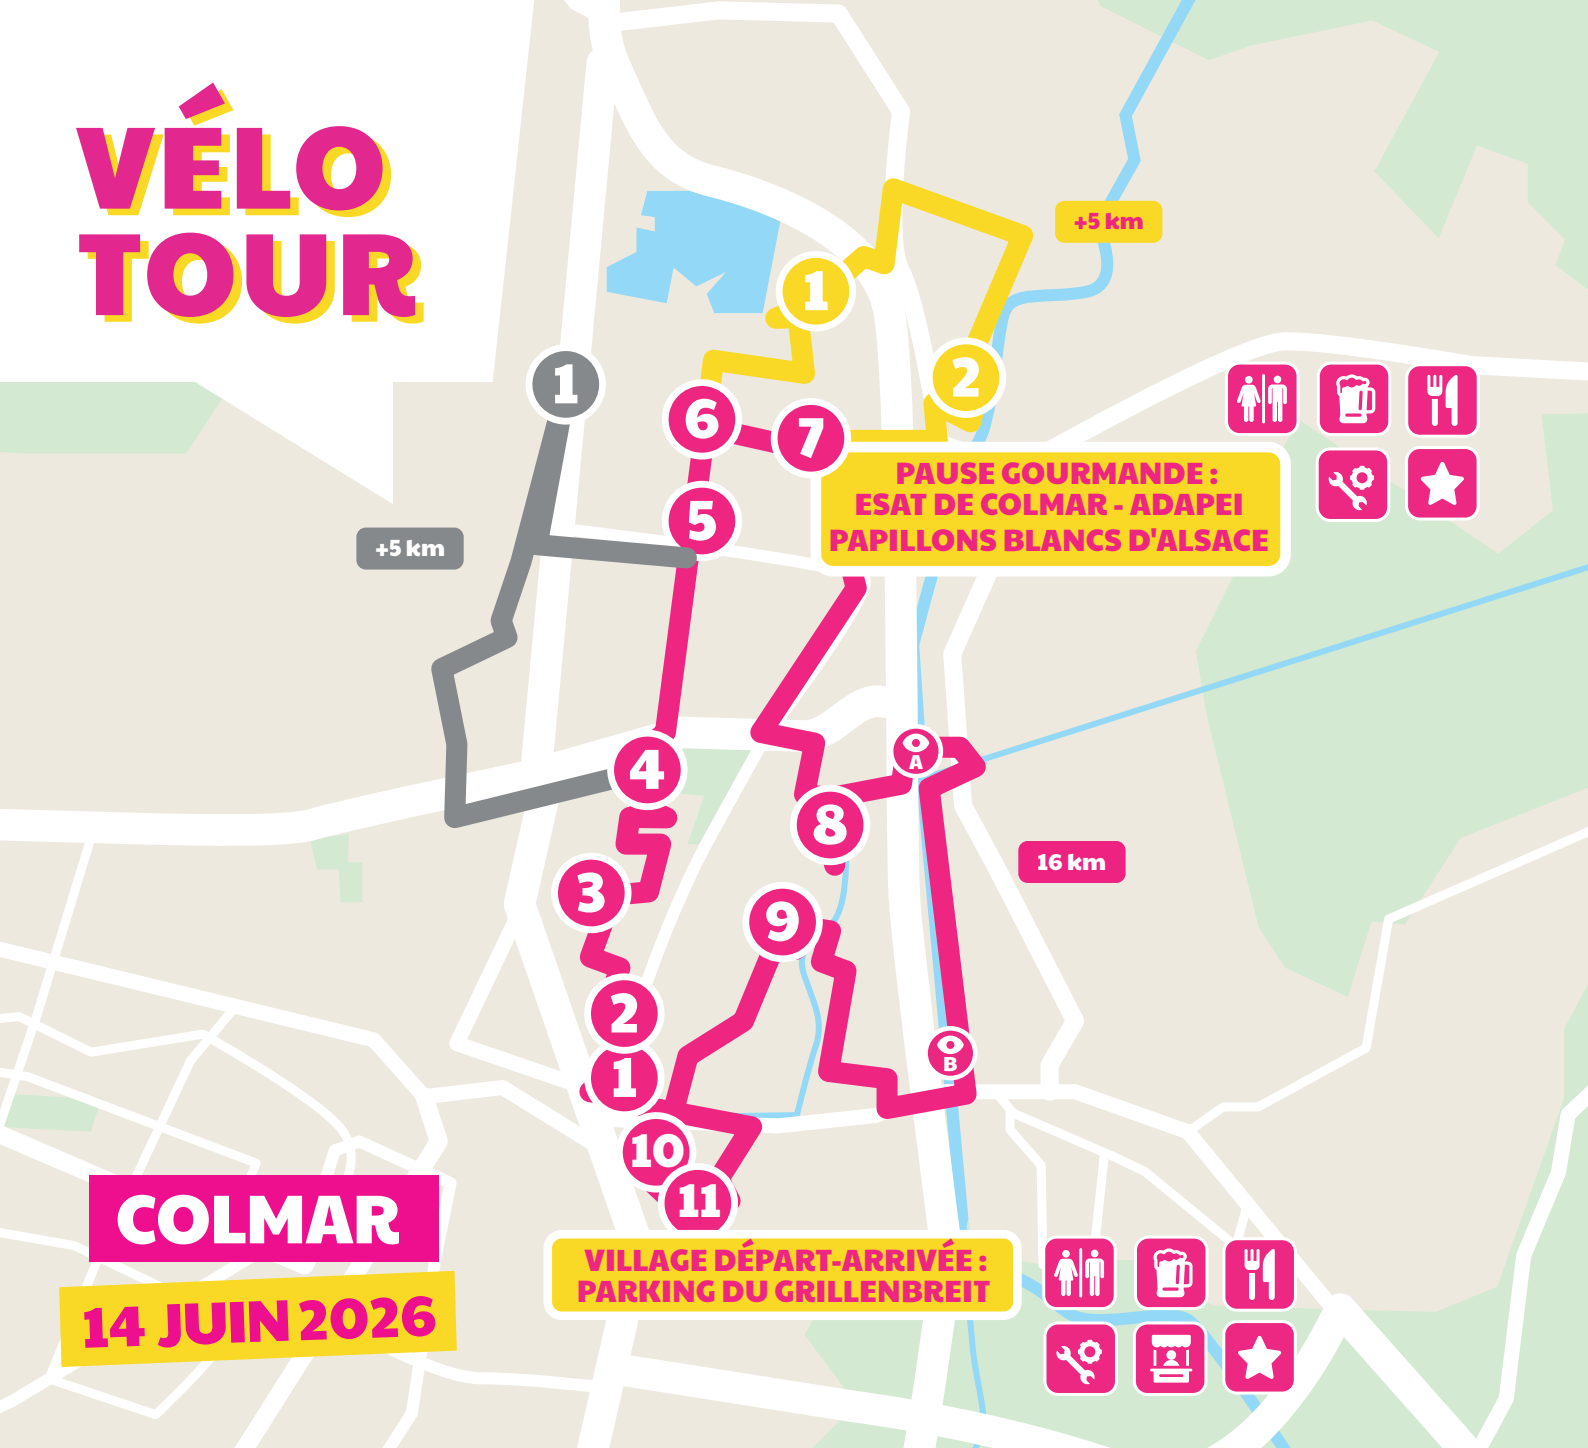

# VÉLO TOUR

**COLMAR**  
14 JUIN 2026

**PAUSE GOURMANDE :  
ESAT DE COLMAR - ADAPEI  
PAPILLONS BLANCS D'ALSACE**

**VILLAGE DÉPART-ARRIVÉE :  
PARKING DU GRILLENBREIT**

- TOILETTES
- ANIMATIONS
- STANDS PARTENAIRES
- BRASSERIE
- RESTAURATION
- RÉPARATION VÉLO

- VILLAGE DÉPART-ARRIVÉE :  
PARKING DU GRILLENBREIT**
- 16KM
1. PISCINE - AQUALIA
  2. STADE DU LADHOF - VÉLODROME
  3. GYMNASSE MAURICE BARRÈS
  4. SERVICE DES ESPACES VERTS
  5. TRÈFLE VERT
  6. FUN PARK
  7. ESAT DE COLMAR - ADAPEI PAPILLONS BLANCS D'ALSACE
  8. SCHROLL
- A. ○ POINT D'INTÉRÊT**  
PASSERELLE CONFLUENCE

- B. ○ POINT D'INTÉRÊT**  
APACH CLUB DE CANOE KAYAK
9. COLMAR STADIUM
  10. ASSOCIATION DU CARNAVAL DE COLMAR
  11. CENTRE DE MAINTENANCE DE LA VILLE
- BOUCLE OPTIONNELLE 1 +5KM**
1. AÉROPORT DE COLMAR-HOUSSEN
- BOUCLE OPTIONNELLE 2 +5KM**
1. ESAT LA PALETTE DES COMPÉTENCES - LES TOURNESOLS DE COLMAR
  2. STATION D'ÉPURATION DE COLMAR - ILLEA