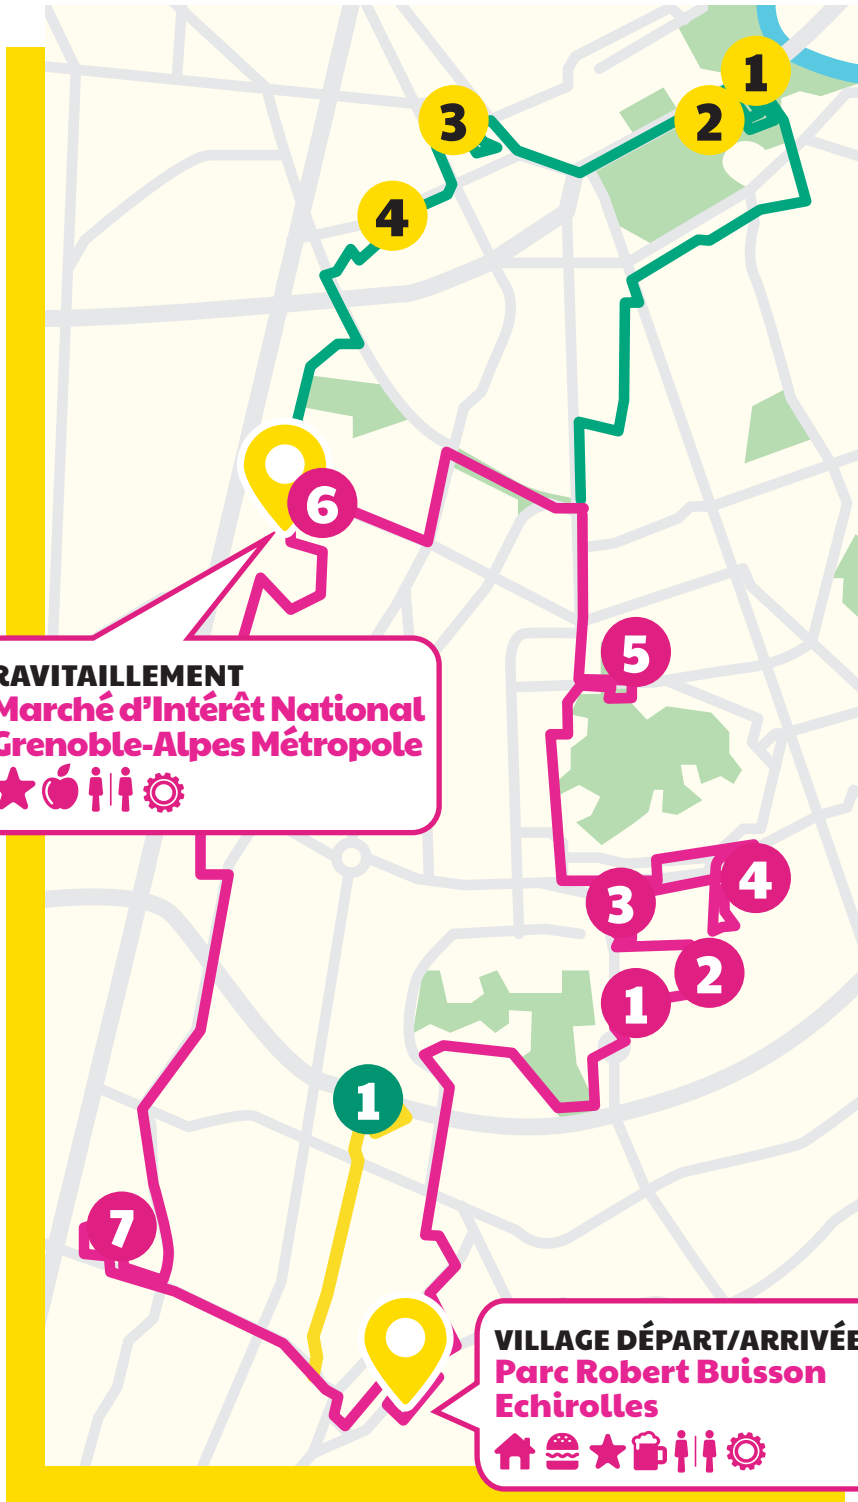

# VÉLOTOUR

L'ÉVÈNEMENT INSOLITE À VÉLO  
DE L'AIRE GRENOBLOISE

29 SEPT 2024

**Départ-Arrivée**  
**Parc Robert Buisson**  
**Echirolles**

**Boucle principale 17 km**

1. Alpexpo
2. Le Summum
3. Patinoire Polesud
4. Dépôt bus et tramway M-Tag
5. Collège Lucie Aubrac
6. Marché d'Intérêt National Grenoble-Alpes Métropole
7. Caterpillar France

**Boucle optionnelle 1 + 5 km**

1. Parking Grenoble Stade - Palais des Sports - Park Grenoble Alpes Métropole
2. Stade des Alpes
3. Parking Grenoble Hoche Centre
4. La caserne de Bonne

**Boucle optionnelle 2 + 2,5 km**

1. Lycée Professionnel Thomas Edison

**RAVITAILLEMENT**  
**Marché d'Intérêt National**  
**Grenoble-Alpes Métropole**

**VILLAGE DÉPART/ARRIVÉE**  
**Parc Robert Buisson**  
**Echirolles**

Ma vie. Ma ville. Ma banque.